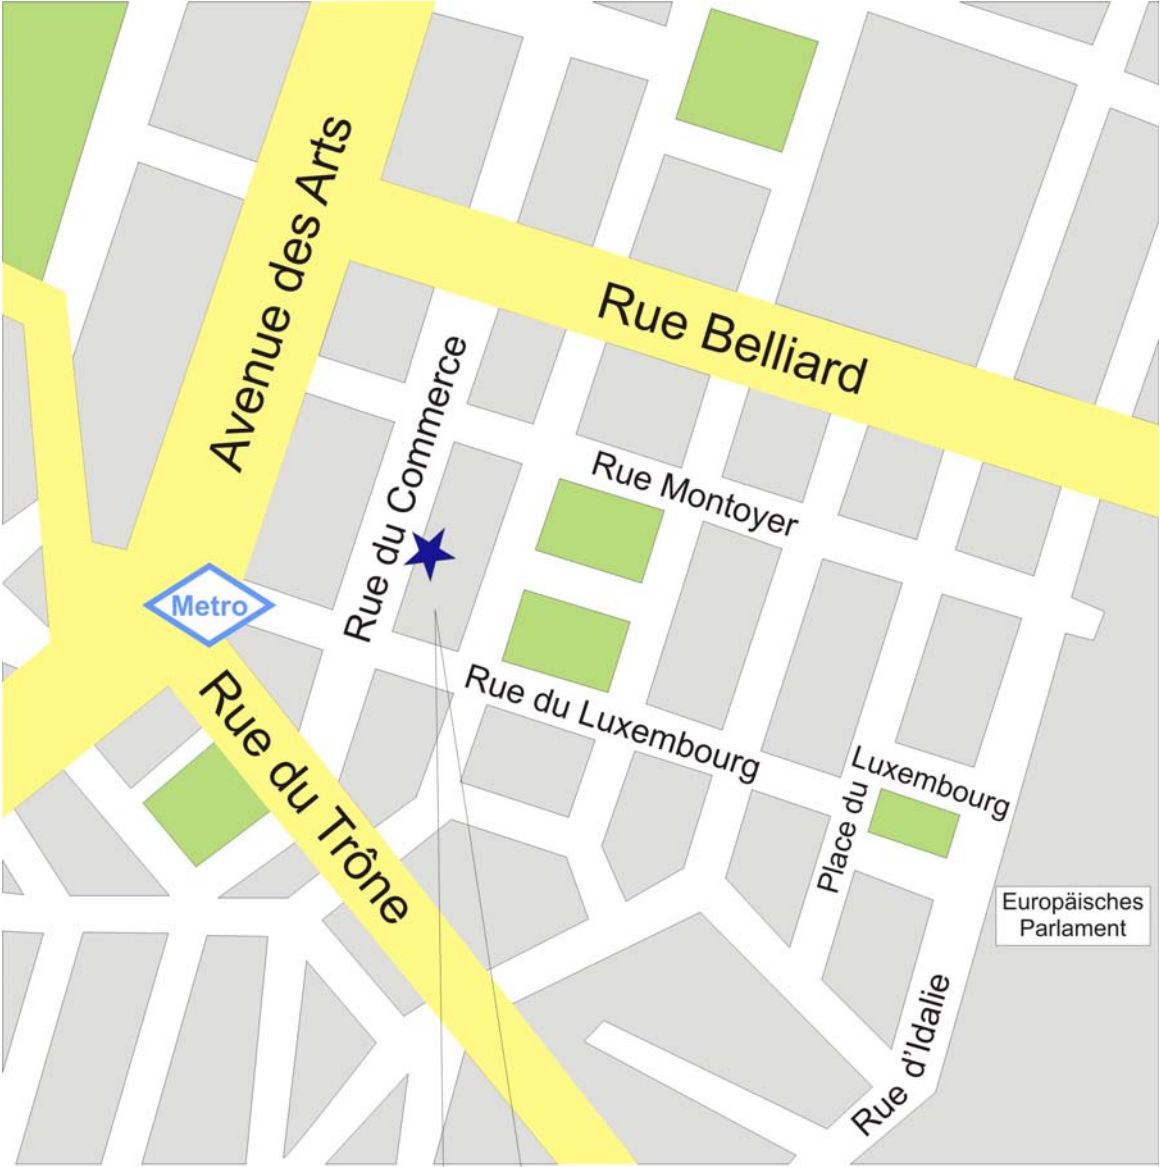

Das Büro der Bayerischen Forschungsallianz in Brüssel

Anfahrtsskizze

Wegbeschreibung

Vom Flughafen Brüssel-Zaventem:

Mit dem Zug:

1. Airporttrain bis GARE CENTRALE (=Hauptbahnhof)
2. Metrolinie 1B zu ARTS LOI, dann die Metrolinie 2 in Richtung Delacroix nehmen
3. Haltestelle TRÔNE: Ausgang Rue du Luxembourg
4. Erste Straße links abbiegen → Rue du Commerce

Mit dem Bus:

1. Airportbus bis zum PLACE LUXEMBOURG
2. Rue du Luxembourg in Richtung Métro-Station TRÔNE gehen
3. Fünfte Straße rechts abbiegen → Rue du Commerce

Mit dem Taxi:

Außerhalb der Ankunftshalle stehen Taxis. Wagen mit einer Genehmigung erkennen Sie an einem gelbblauen Aufkleber. Eine Fahrt zur Stadtmitte von Brüssel kostet in etwa 30 Euro.

Vom GARE DU MIDI :

1. Metrolinie 2 in Richtung SIMONIS nehmen
2. Haltestelle TRÔNE aussteigen und den Ausgang Rue du Luxembourg nehmen
3. Erste Straße links abbiegen → Rue du Commerce