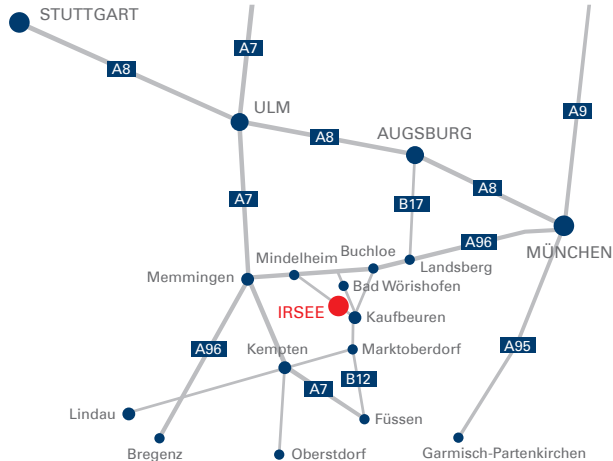

Programm

14.00 Uhr	Begrüßung Frau Maria Rita Zinnecker Landrätin des Landkreises Ostallgäu
Grußworte	Herr Franz Josef Pschierer Staatssekretär im Bayerischen Staatsministerium für Wirtschaft und Medien, Energie und Technologie Herr Eric Dufeil Referatsleiter der Generaldirektion Regionalpolitik Europäische Kommission
Vorträge	Stärkung von Innovation und Wachstum mittelständischer Unternehmen durch die Bereitstellung von Beteiligungskapital Herr Dr.-Ing. Roland Nitsche Geschäftsführer ISA Industrieelektronik GmbH Herr Alois Bösl Bereichsleiter Bayerische Beteiligungsgesellschaft mbH (BayBG) Perspektiven bei der Nutzung von Synergien zwischen den europäischen Struktur- und Investitionsfonds (ESIF) und Horizont 2020 Herr Martin Reichel Geschäftsführer Bayerische Forschungsallianz GmbH (BayFOR)
16.00 Uhr	Schlusswort Herr Markus Ferber Mitglied des Europäischen Parlaments
Im Anschluss	Buffet, come together
Moderation	Marc Sauber
Musikalische Umrahmung	Kerberbrothers Alpenfusion

Anfahrt

Veranstaltungsort:

Festsaal des Schwäbischen Bildungszentrums Kloster Irsee I
Klosterring 4 | 87660 Irsee

Anreise:

Mit dem Auto von Nord wie Süd über die A7 Ulm–Kempten:
Bei Memmingen auf die A96 Richtung München bis zur Ausfahrt
Bad Wörishofen, Richtung Kaufbeuren.